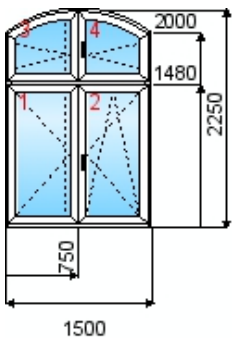

10 **Fenêtre 4-vantaux 1500 x 2250**

Système: Arcade 5 chambres
Dormant: fenêtre standard - LA763
Vantail: de fenêtre - ZA779
Divisions: meneau fixe - TA720, meneau mobile - SZA710
Intercalaire: Alu
Quincailleries: ouvrant vantail secondaire - crémone (G) (1), oscillo - battant (D) (2), ouvrant pour vantail secondaire - verrous (G) (3), ouvrant opposite de battement (D) (4)
Poignée: la poignée de la fenêtre Hoppe atlanta blanc secustik
Hauteur de la poignée: 563mm (618mm) (2), 263mm (1776mm) (4)
Couleur des paumelles: blanc
Poids: 111 kg
Coefficient thermique U_w : 1.43