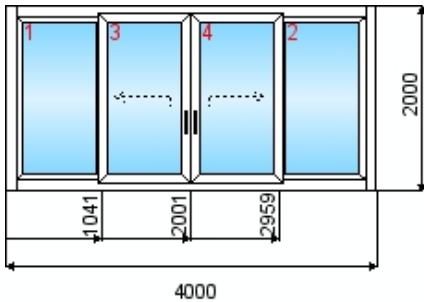

9 **Porte levant coulissant 4-vantaux 4000 x 2000**

Système: Prestige 6 chambres
Dormant: dormant HST 76 - HS176
Vantail: vantail HST76 - HS276 (1,2), dormant HST76 coulissant Prestige - HS276 (3,4)
Divisions: back of sashes - , styk skrzydel w HS schemat G -
Intercalaire: Alu
Quincailleries: levant coulissant (D) (3), levant coulissant (G) (4)
Poignée: SIEGENIA levant coulissant blanc
Couleur des paumelles: blanc
Poids: 353 kg
Coefficient thermique U_w : pas de données