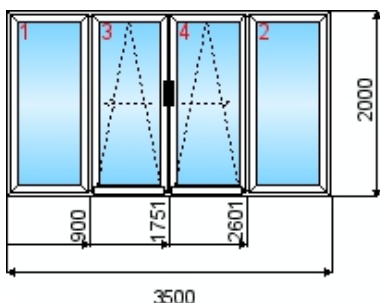

8 Fenêtre 4-vantaux 3500 x 2000

Système: Arcade 5 chambres 1 1489.23 **1489.23**
Dormant: fenêtre standard - LA763
Vantail: de fenêtre - ZA779
Divisions: meneau fixe - TA720, meneau mobile - SZA710
Intercalaire: Alu
Quincailleries: coulissant -translation auto (D) (3), coulissant -translation auto (G) (4)
Poignée: la poignée pour le coulissant Roto rotoline blanc
Couleur des paumelles: blanc
Poids: 230 kg
Coefficient thermique U_w : 1.37