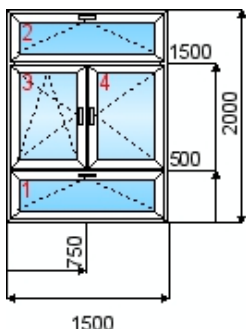

5 Fenêtre 4-vantaux 1500 x 2000

Système: Arcade 5 chambres 1 289.98 **289.98**
Dormant: fenêtre standard - LA763
Vantail: de fenêtre - ZA779
Divisions: meneau fixe - TA720
Intercalaire: Alu
Quincailleries: tombant (D) (1,2), oscillo - battant (G) (3), ouvrant principal à la française (D) (4)
Poignée: la poignée de la fenêtre Hoppe atlanta blanc secustik
Hauteur de la poignée: 413mm (946mm)
Couleur des paumelles: blanc
Poids: 108 kg
Coefficient thermique U_w : 1.48