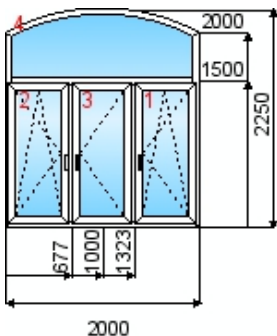

11 **Fenêtre 3-vantaux 2000 x 2250**

Système: Arcade 5 chambres
Dormant: fenêtre standard - LA763
Vantail: de fenêtre - ZA779
Divisions: meneau fixe - TA720
Intercalaire: Alu
Quincailleries: oscillo - battant (D) (1), oscillo - battant (G) (2), ouvrant principal à la française (D) (3)
Poignée: la poignée de la fenêtre Hoppe atlanta blanc secustik
Hauteur de la poignée: 563mm (618mm)
Couleur des paumelles: blanc
Poids: 136 kg
Coefficient thermique U_w : 1.42

Quantité des menuiseries	11 pcs
Périmètre	89.2 ml
Surface	44.1 m²
Poids	1564 kg
Menuiseries H.T	8225.26 EUR
-----	-----
Poids total	1564 kg
Montant total H.T	8225.26 EUR
TVA	0.0 %
Montant total TTC	8225.26 EUR