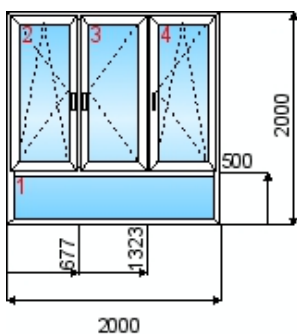

7 Fenêtre 3-vantaux 2000 x 2000

Système: Arcade 5 chambres 1 307.10 **307.10**
Dormant: fenêtre standard - LA763
Vantail: de fenêtre - ZA779
Divisions: meneau fixe - TA720
Intercalaire: Alu
Quincailleries: oscillo - battant (G) (2), ouvrant principal à la française (D) (3), oscillo - battant (D) (4)
Poignée: la poignée de la fenêtre Hoppe atlanta blanc secustik
Hauteur de la poignée: 563mm (1096mm)
Couleur des paumelles: blanc
Poids: 128 kg
Coefficient thermique U_w : 1.45