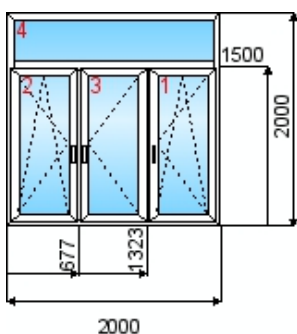

6 Fenêtre 3-vantaux 2000 x 2000

Système: Arcade 5 chambres 1 307.17 **307.17**
Dormant: fenêtre standard - LA763
Vantail: de fenêtre - ZA779
Divisions: meneau fixe - TA720
Intercalaire: Alu
Quincailleries: oscillo - battant (D) (1), oscillo - battant (G) (2), ouvrant principal à la française (D) (3)
Poignée: la poignée de la fenêtre Hoppe atlanta blanc secustik
Hauteur de la poignée: 563mm (618mm)
Couleur des paumelles: blanc
Poids: 128 kg
Coefficient thermique U_w : 1.45