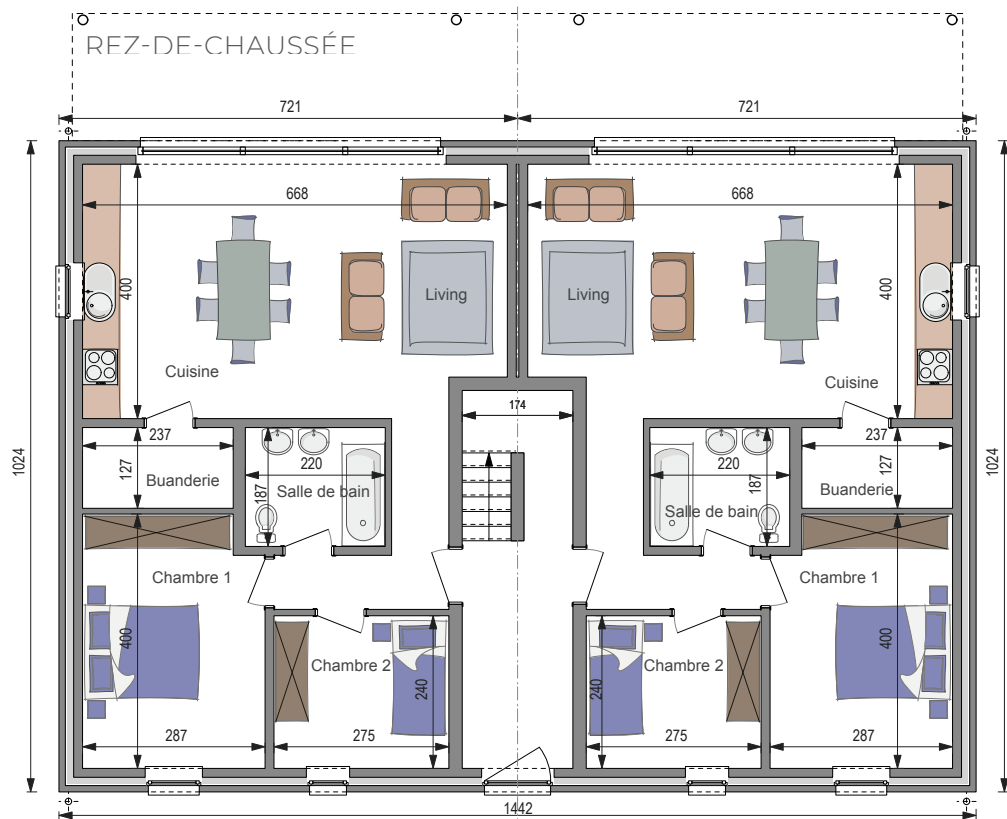

REZ-DE-CHAUSSÉE

1<sup>er</sup> ÉTAGE

2<sup>ème</sup> ÉTAGE

Contact pour la Suisse

[contact@panneauxmaisonossaturebois.ch](mailto:contact@panneauxmaisonossaturebois.ch)

<http://www.panneauxmaisonossaturebois.ch>

GSM 0041 774230530

**IMMEUBLE 6 APPARTEMENTS**

**CLÉ SUR PORTE**

€\*

**GROS ŒUVRE FERMÉ**

€\* **443** m<sup>2</sup>

Surface totale

€\*

Prix au m<sup>2</sup>

7 m sous corniche ■ Angle de toiture: 35°

**424**