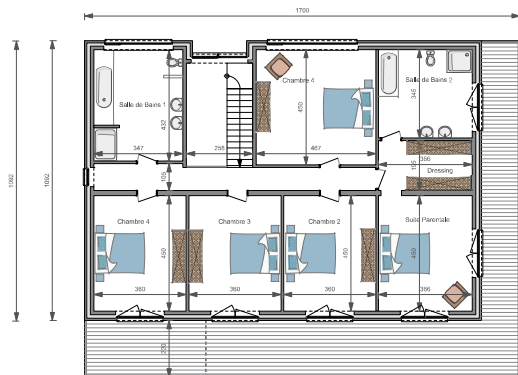

Rez-de-chaussée

Etage

MC380

Surface totale : 363 m² - Prix par m² €*/ m²

Plans et photos non contractuels.

contact@panneauxmaisonossaturebois.ch

<http://www.panneauxmaisonossaturebois.ch>

MC380

Prix : €*

Hauteur sous corniche : 5,50 m

* Prix hors TVA.