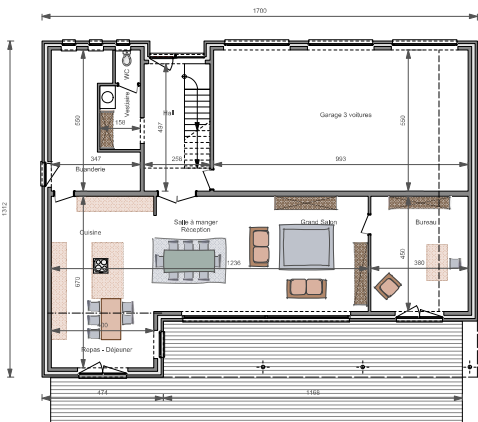

Rez-de-chaussée

Etage

MC380

Surface totale : 363 m² - Prix par m² €*/ m²

Plans et photos non contractuels.

contact@panneauxmaisonossaturebois.ch

<http://www.panneauxmaisonossaturebois.ch>

MC380

Prix : €*

Hauteur sous corniche : 5,50 m

* Prix hors TVA.