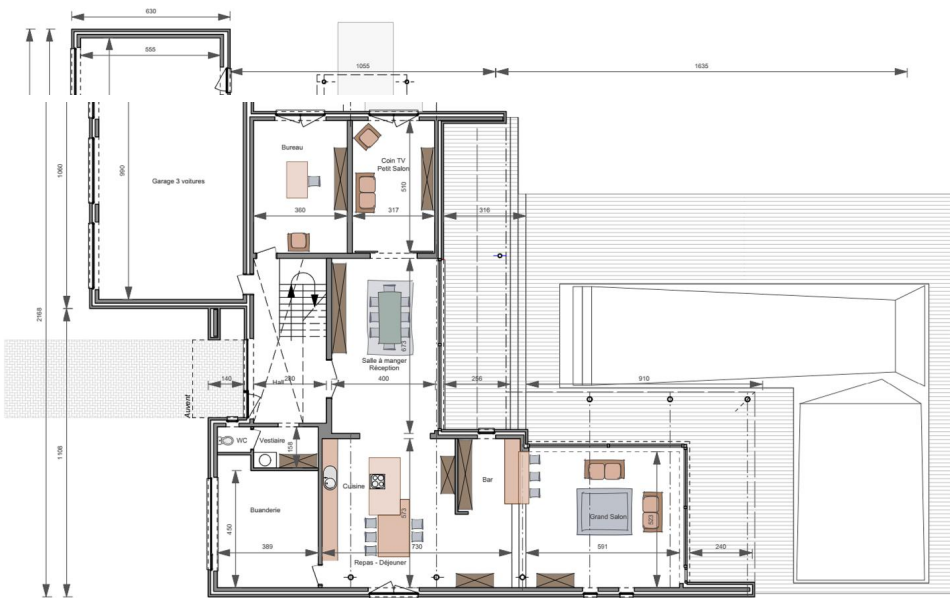

MC516

Prix : €*

Hauteur sous corniche : 5,40 m - 3,00 m

* Prix hors TVA hors piscine et hors jacuzzi.

Rez-de-chaussée

Etage

MC516 Surface totale: 430,20 m² - Prix au m²: 913 €/m²

Plans et photos non contractuels.