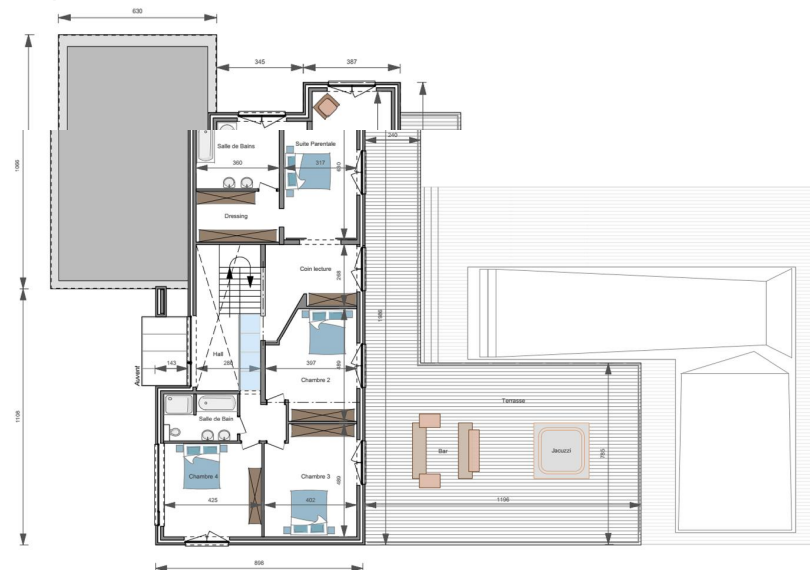

MC516

Prix : €*

Hauteur sous corniche : 5,40 m - 3,00 m

* Prix hors TVA hors piscine et hors jacuzzi.

Rez-de-chaussée

Etage

MC516 Surface totale: 430,20 m² - Prix au m²: 913 €/m²

Plans et photos non contractuels.