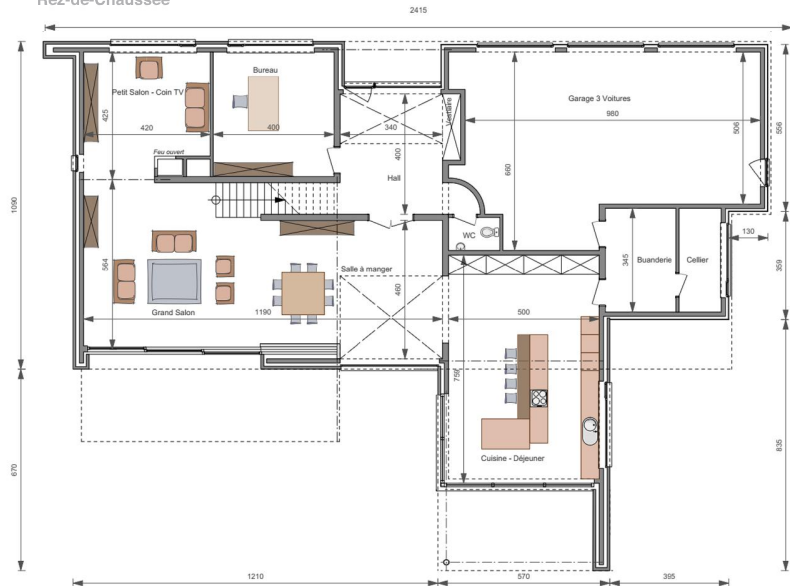

MC520

Prix : €*

Hauteur sous corniche : 9,55 m - 6,74 m

* Prix hors TVA, hors piscine, hors jacuzzi et hors sauna.

160

161

Rez-de-Chaussée

MC520

Surface totale : 535,40 m² - Prix au m² €*/ m²

Plans et photos non contractuels.

contact@panneauxmaisonossaturebois.ch

<http://www.panneauxmaisonossaturebois.ch>

1^{er} Etage

2^{ème} Etage