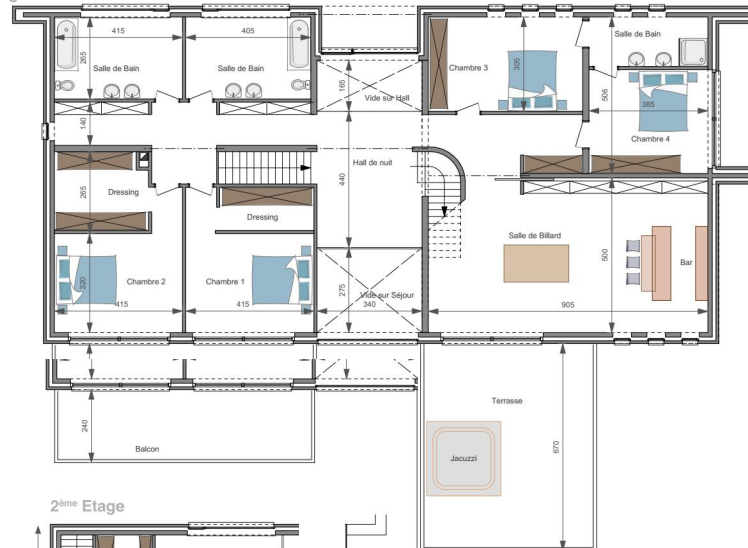

MC520

Prix : €*

Hauteur sous corniche : 9,55 m - 6,74 m

* Prix hors TVA, hors piscine, hors jacuzzi et hors sauna.

160

161

Rez-de-Chaussée

MC520

Surface totale : 535,40 m² - Prix au m² €*/ m²

Plans et photos non contractuels.

contact@panneauxmaisonossaturebois.ch

<http://www.panneauxmaisonossaturebois.ch>

1^{er} Etage

2^{ème} Etage