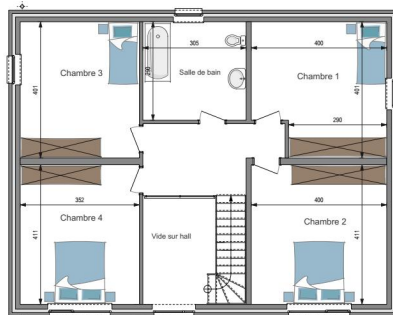

Modèle A sans carport : Surface totale : 130,00 m² Prix au m²

€/m²

Modèle B avec carport : Surface totale : 207,00 m² Prix au m²

€/m²

MC194

Prix modèle A sans carport :

Prix modèle B avec carport :

Hauteur sous corniche : 5,50 m