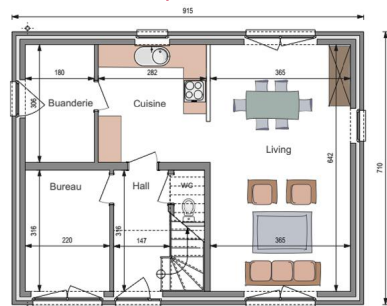

Modèle A sans carport : Surface totale : 130,00 m² Prix au m²

€/m²

Modèle B avec carport : Surface totale : 207,00 m² Prix au m²

€/m²

MC194

Prix modèle A sans carport :

Prix modèle B avec carport :

Hauteur sous corniche : 5,50 m