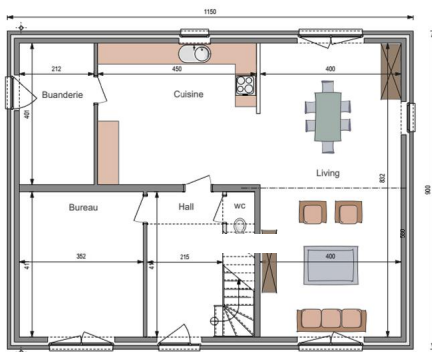

Modèle A sans carport : Surface totale : 130,00 m² Prix au m²

€/m²

Modèle B avec carport : Surface totale : 207,00 m² Prix au m²

€/m²

MC194

Prix modèle A sans carport :

Prix modèle B avec carport :

Hauteur sous corniche : 5,50 m