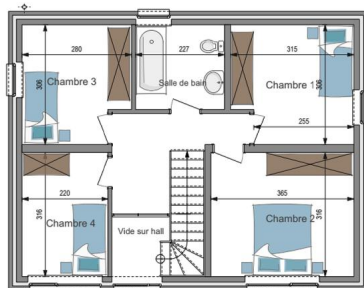

Modèle A sans carport : Surface totale : 130,00 m² Prix au m²

€/m²

Modèle B avec carport : Surface totale : 207,00 m² Prix au m²

€/m²

MC194

Prix modèle A sans carport :

Prix modèle B avec carport :

Hauteur sous corniche : 5,50 m